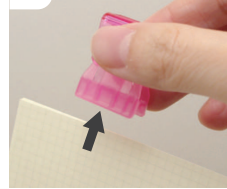

スマートクリップ PAT.

サッとはさんで
サッとはずせる

スライドクリップ  姉妹品

グリッパーがカバーに入った状態では紙をはさみません。両サイドからグリッパー部分をつまんで下に引き出してお使いください。

とじる

1 紙をはさむ

2 天面を押す

はずす

1 カバーをつまむ

2 上に引っ張る

書類整理に

数枚の書類でも
しっかりとまります。
軽い力で使えます！

食品袋に

食品袋をとめて
冷蔵庫・冷凍庫に
しまえます！

薄手の布に

オール樹脂製で
布にやさしく
引っ掛かりにくい！