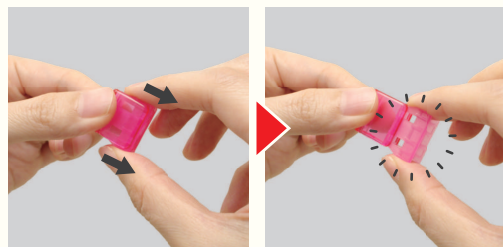

スマートクリップ PAT.

サッとはさんで
サッとはずせる

スライドクリップ  姉妹品

グリッパーがカバーに入った状態では紙をはさみません。両サイドからグリッパー部分をつまんで下に引き出してお使いください。

とじる

1 紙をはさむ

2 天面を押す

はずす

1 カバーをつまむ

2 上に引っ張る

書類整理に

数枚の書類でも
しっかりとまります。
軽い力で使えます！

食品袋に

食品袋をとめて
冷蔵庫・冷凍庫に
しまえます！

薄手の布に

オール樹脂製で
布にやさしく
引っ掛かりにくい！