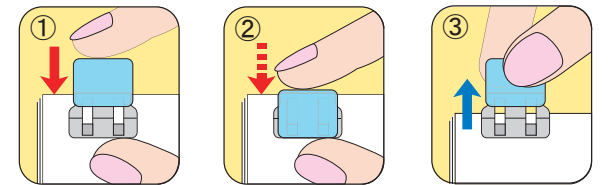

■商品概要

商品名	スライドクリップ[クリア]	
カラー	ブルー・ピンク・イエロー・グリーン・パープル・5色ミックス	
サイズ	S:縦18×横15×厚 8 mm 重量0.8g	L:縦26×横20×厚 12 mm 重量2.2g
材質	カバー:ポリカーボネート、グリッパー:ステンレス	
	・Sサイズはクリップのとめる厚さは最大普通紙30枚迄です。 ・Lサイズはクリップのとめる厚さは最大普通紙60枚迄です。	

Sサイズ10個入 SCC-S10 /B/P/Y/G/Pu/M
Sサイズ30個入 SCC-S30 /B/P/Y/G/Pu/M
Sサイズ100個入 SCC-S100 /B/P/Y/G/Pu/M
Lサイズ5個入 SCC-L5 /B/P/Y/G/Pu/M
Lサイズ10個入 SCC-L10M
Lサイズ20個入 SCC-L20 /B/P/Y/G/Pu/M

使い方

グリッパーがカバーに入った状態では紙をはさむことはできません。
両サイドに出ているグリッパー部分をつまんで下に引き出してお使い下さい。

①グリッパーで ②カバーの背をグリッパーの方 ③はすすときは、カバーを軽く紙を挟みます。 向に軽く押しながせませす。 つまんで引っ張り上げます。

サイズ	入数	カラー	品番	本体価格	マスター箱		カートン箱	
					入数	価格	入数	価格
S	10P	● ブルー	SCC-S10B	¥ 300 (+消費税)	20ヶ	¥ 6,000 (+消費税)	100ヶ	¥30,000 (+消費税)
		● ピンク	SCC-S10P					
		● イエロー	SCC-S10Y					
		● グリーン	SCC-S10G					
		● パープル	SCC-S10PU					
		5色ミックス	SCC-S10M					
	30P	● ブルー	SCC-S30B	¥ 800 (+消費税)	12ヶ	¥ 9,600 (+消費税)	36ヶ	¥28,800 (+消費税)
		● ピンク	SCC-S30P					
		● イエロー	SCC-S30Y					
		● グリーン	SCC-S30G					
		● パープル	SCC-S30PU					
	5色ミックス	SCC-S30M	マスター×3					
	100P	● ブルー	SCC-S100B	¥2,500 (+消費税)	8ヶ	¥20,000 (+消費税)	24ヶ	¥60,000 (+消費税)
		● ピンク	SCC-S100P					
		● イエロー	SCC-S100Y					
● グリーン		SCC-S100G						
● パープル		SCC-S100PU						
5色ミックス	SCC-S100M	マスター×3						