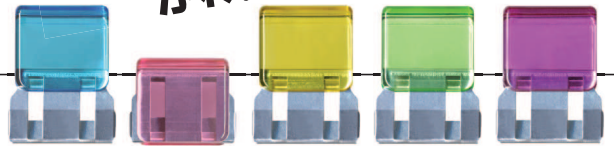

新機構ペーパークリップ

スライドクリップ [クリア] PAT.

Sサイズは普通紙 **30** 枚、
Lサイズは普通紙 **60** 枚まで

はさんで押すだけ

パツと外せる

使い方簡単！
何度も使えて便利です。

5色のカラーで
かわいく書類を分類！

● ブルー ● ピンク ● イエロー ● グリーン ● パープル

■商品概要

商品名	スライドクリップ[クリア]	
カラー	ブルー・ピンク・イエロー・グリーン・パープル・5色ミックス	
サイズ	S:縦18×横15×厚 8 mm 重量0.8g	L:縦26×横20×厚 12 mm 重量2.2g
材質	カバー:ポリカーボネート、グリッパー:ステンレス	
	・Sサイズはクリップのとめる厚さは最大普通紙30枚迄です。 ・Lサイズはクリップのとめる厚さは最大普通紙60枚迄です。	

Sサイズ10個入 SCC-S10 /B/P/Y/G/Pu/M
Sサイズ30個入 SCC-S30 /B/P/Y/G/Pu/M
Sサイズ100個入 SCC-S100 /B/P/Y/G/Pu/M
Lサイズ5個入 SCC-L5 /B/P/Y/G/Pu/M
Lサイズ10個入 SCC-L10M
Lサイズ20個入 SCC-L20 /B/P/Y/G/Pu/M

使い方

グリッパーがカバーに入った状態では紙をはさむことはできません。
両サイドに出ているグリッパー部分をつまんで下に引き出してお使い下さい。

①グリッパーで ②カバーの背をグリッパーの方 ③はすすときは、カバーを軽く紙を挟みます。 向に軽く押しながせませす。 つまんで引っ張り上げます。

サイズ	入数	カラー	品番	本体価格	マスター箱		カートン箱	
					入数	価格	入数	価格
S	10P	● ブルー	SCC-S10B	¥ 300 (+消費税)	20ヶ	¥ 6,000 (+消費税)	100ヶ	¥30,000 (+消費税)
		● ピンク	SCC-S10P					
		● イエロー	SCC-S10Y					
		● グリーン	SCC-S10G					
		● パープル	SCC-S10PU					
		5色ミックス	SCC-S10M					
	30P	● ブルー	SCC-S30B	¥ 800 (+消費税)	12ヶ	¥ 9,600 (+消費税)	36ヶ	¥28,800 (+消費税)
		● ピンク	SCC-S30P					
		● イエロー	SCC-S30Y					
		● グリーン	SCC-S30G					
		● パープル	SCC-S30PU					
	5色ミックス	SCC-S30M	マスター×3					
	100P	● ブルー	SCC-S100B	¥2,500 (+消費税)	8ヶ	¥20,000 (+消費税)	24ヶ	¥60,000 (+消費税)
		● ピンク	SCC-S100P					
		● イエロー	SCC-S100Y					
● グリーン		SCC-S100G						
● パープル		SCC-S100PU						
5色ミックス	SCC-S100M	マスター×3						