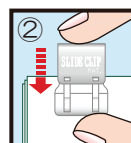

スライドクリップ PAT.

LLサイズ **90**枚用

書類や伝票の整理に便利なペーパークリップ！
スライドクリップの最大サイズ90枚用。
厚い書類もしっかりはさむことができます。

SLIDE CLIP LL

■W26×D15×H35mm ■重さ：4g
■材質：ステンレス

グripperがカバーに入った状態では紙をはさむことはできません。

両サイドに出ているグripper部分を
つまんで下に引き出してお使い下さい。

↓ 押す

サツとはさんで
サツとはずせる！

使い方

グripperで紙をはさみません。

カバーの背を押します。

はずすときはカバーを軽くつまんで引っ張り上げます。

薄い紙や紙の枚数が少ない場合にはグripperの下端を親指で支えると紙にしわが寄らずきれいにすることができます。

とじ枚数 (コピー用紙)

Sサイズ
30枚用

Lサイズ
60枚用

LLサイズ
90枚用

MADE IN JAPAN

SLIDE CLIP LL 《90枚用》

3個入

スライドクリップ LL3P
SC-LL3S
4528011000711
包装単位：1/20/800

¥300 (+消費税)