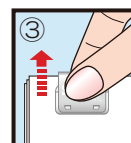

↓ 押す

サツとはさんで
サツとはずせる！

使い方

グripperで紙をはさみません。

カバーの背を押します。

はずすときはカバーを軽くつまんで引っ張り上げます。

薄い紙や紙の枚数が少ない場合にはグripperの下端を親指で支えると紙にしわが寄らずきれいにすることができます。

とじ枚数 (コピー用紙)