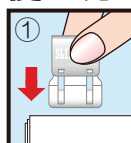

スライドクリップ PAT.

LLサイズ **90**枚用

書類や伝票の整理に便利なペーパークリップ！
スライドクリップの最大サイズ90枚用。
厚い書類もしっかりはさむことができます。

SLIDE CLIP LL

■W26×D15×H35mm ■重さ：4g
■材質：ステンレス

グripperがカバーに入った状態では紙をはさむことはできません。

両サイドに出ているグripper部分を
つまんで下に引き出してお使い下さい。

↓ 押す

サツとはさんで
サツとはずせる！

使い方

グripperで紙をはさみません。

カバーの背を押します。

はずすときはカバーを軽くつまんで引っ張り上げます。

薄い紙や紙の枚数が少ない場合にはグripperの下端を親指で支えると紙にしわが寄らずきれいにすることができます。

とじ枚数 (コピー用紙)