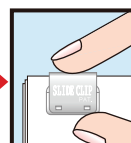

↓ 押す

サツとはさんで
サツとはずせる！

使い方

グripperで紙をはさみません。

カバーの背を押します。

はずすときはカバーを軽くつまんで引っ張り上げます。

薄い紙や紙の枚数が少ない場合にはグripperの下端を親指で支えると紙にしわが寄らずきれいにすることができます。

とじ枚数 (コピー用紙)

Sサイズ
30枚用

Lサイズ
60枚用

LLサイズ
90枚用

MADE IN JAPAN

SLIDE CLIP LL 《90枚用》

3個入

スライドクリップ LL3P
SC-LL3S
4528011000711
包装単位：1/20/800

¥300 (+消費税)