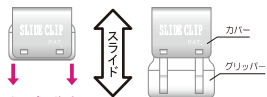

スライドクリップ PAT.

LLサイズ **90**枚用

書類や伝票の整理に便利なペーパークリップ！
スライドクリップの最大サイズ90枚用。
厚い書類もしっかりはさむことができます。

SLIDE CLIP LL

■W26×D15×H35mm ■重さ：4g
■材質：ステンレス

グripperがカバーに入った状態では紙をはさむことはできません。

両サイドに出ているグripper部分を
つまんで下に引き出してお使い下さい。

↓ 押す

サツとはさんで
サツとはずせる！

使い方

グripperで紙をはさみません。

カバーの背を押します。

はずすときはカバーを軽くつまんで引っ張り上げます。

薄い紙や紙の枚数が少ない場合にはグripperの下端を親指で支えると紙にしわが寄らずきれいにすることができます。

とじ枚数 (コピー用紙)

Sサイズ
30枚用

Lサイズ
60枚用

LLサイズ
90枚用

MADE IN JAPAN

SLIDE CLIP LL 《90枚用》

3個入

スライドクリップ LL3P
SC-LL3S
4528011000711
包装単位：1/20/800

¥300 (+消費税)